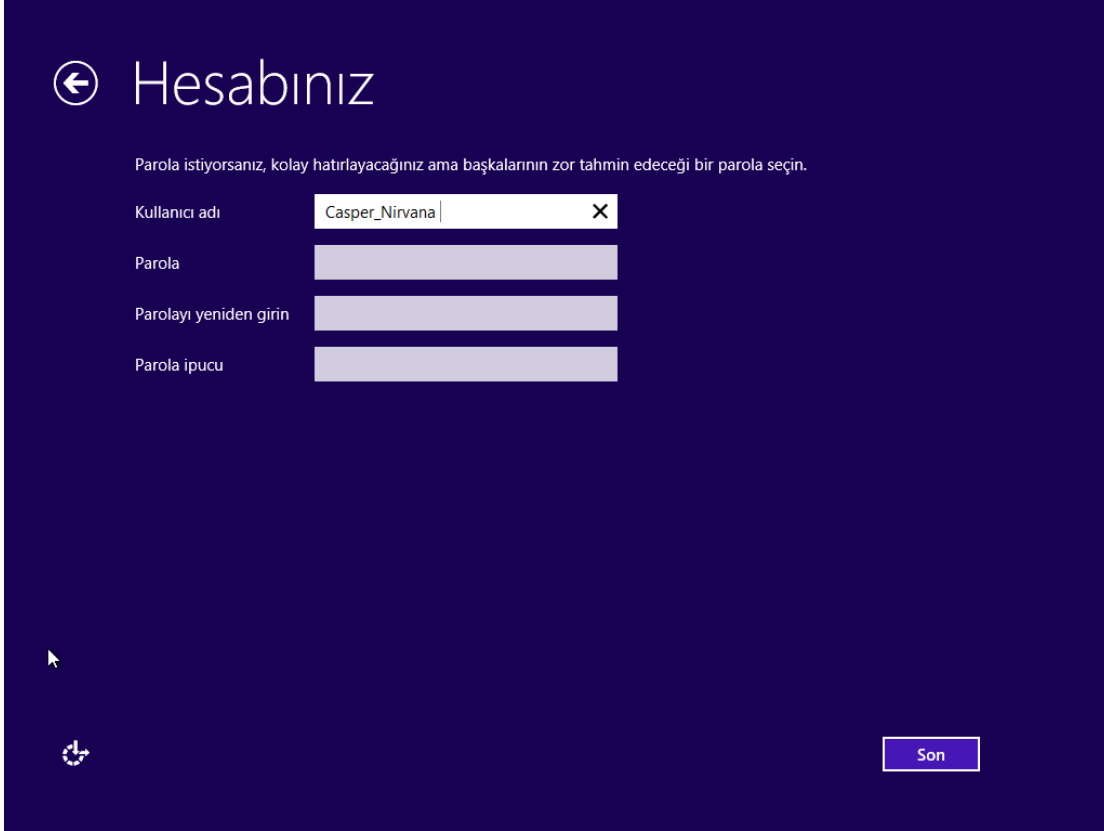

Bu aşamadan sonra "Microsoft hesabı" nızla oturum açarak kurulumu tamamlayabilir ya da "Yerel Hesap" seçeneğine tıklayarak kurulumunuzu tamamlayabilirsiniz.