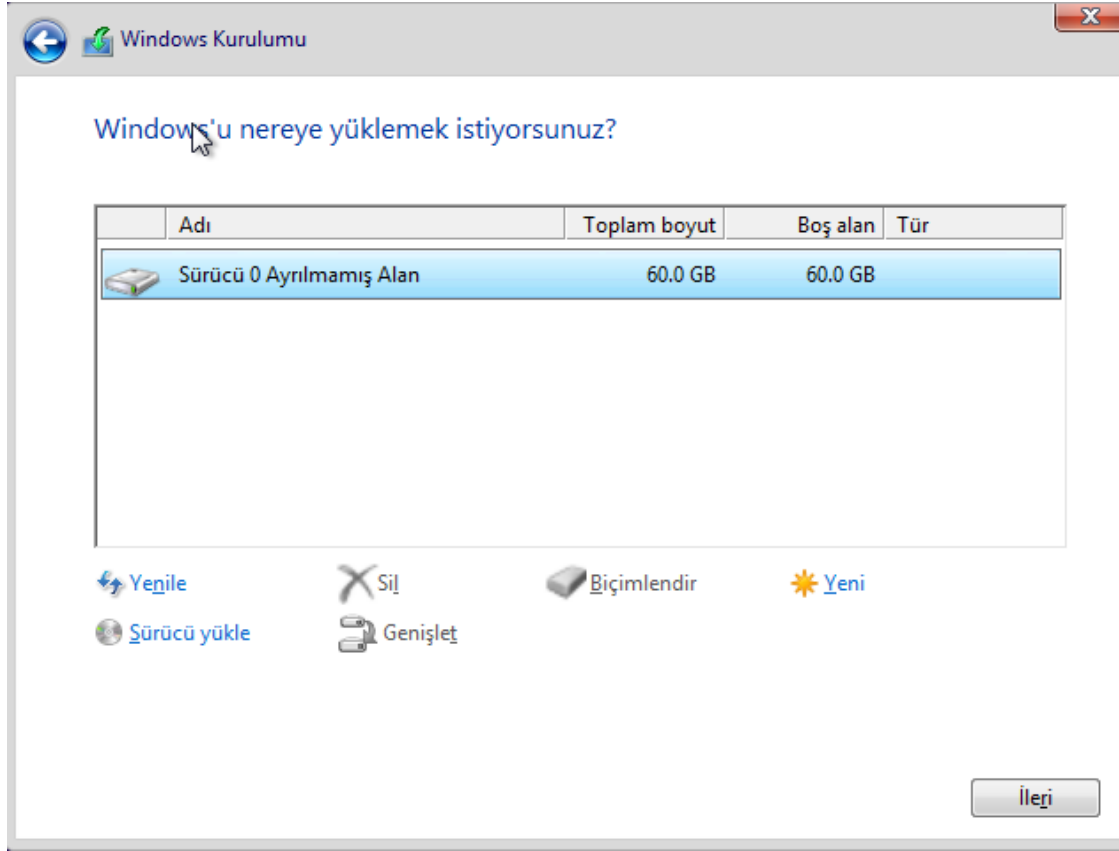

İşletim sistemini yüklemek istediğiniz disk/bölümü seçip “İleri” butonuna tıklayınız.