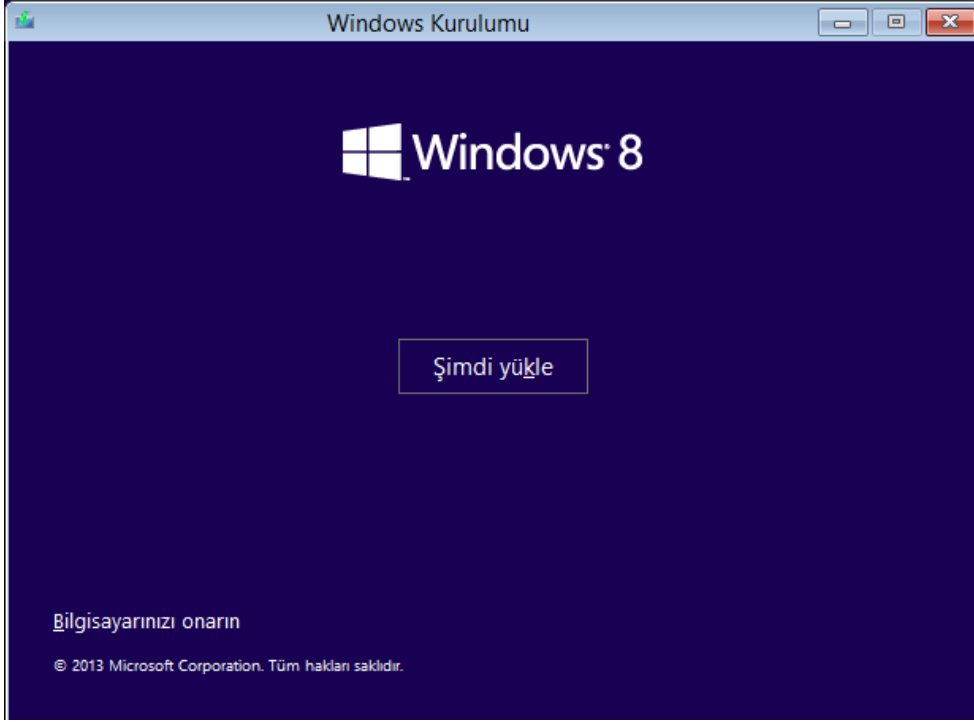

- Kurulum dili, bölgesel ayarlar ve klavye türünü seçerek ilerleyiniz.

“Şimdi Yükle”
butonuna
tıklayınız.

Windows
8.1 ürün
anahtarınızı
giriniz.

Devam etmek için “Lisans Koşullarını Kabul Ediyorum” kutucuğunu işaretleyerek “İleri”yi tıklayarak devam ediniz.