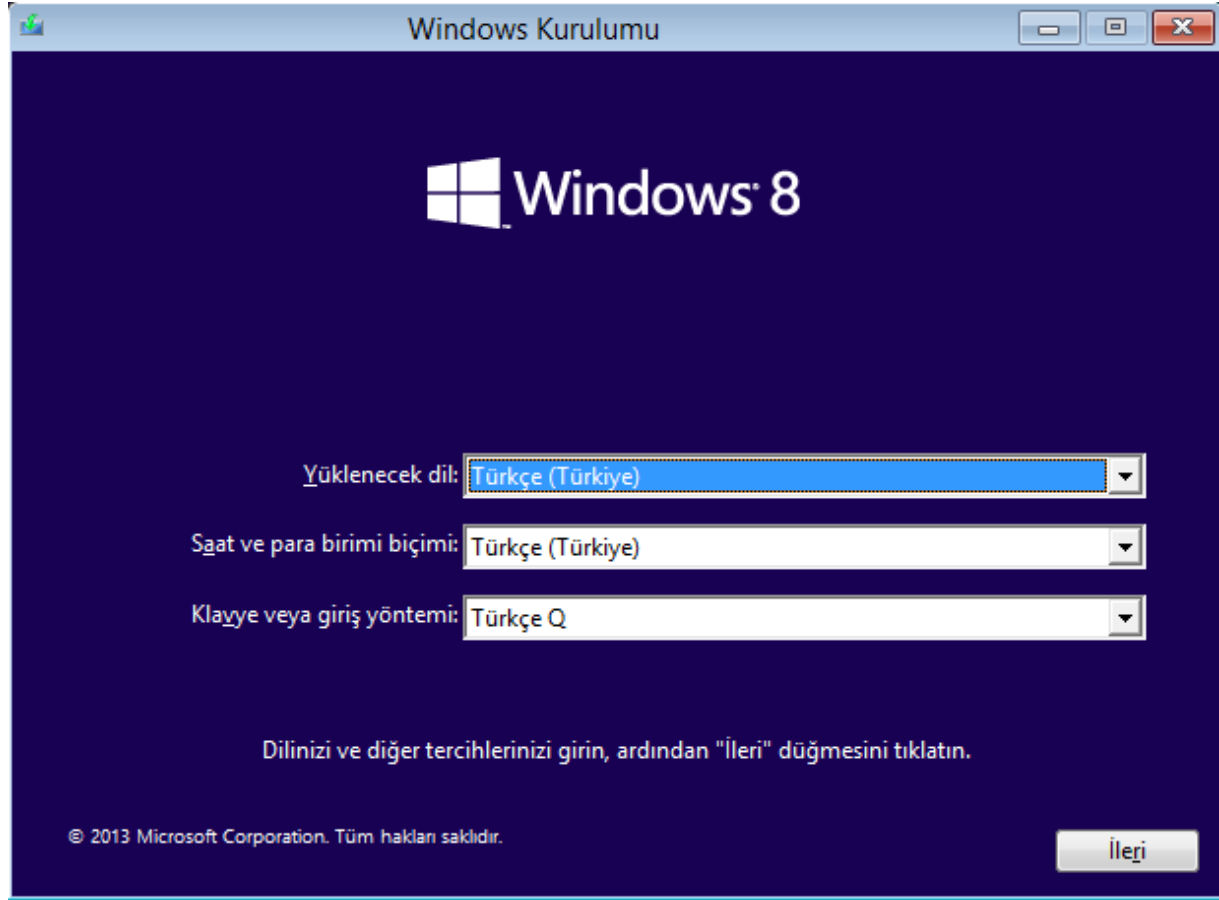

- Kurulum dili, bölgesel ayarlar ve klavye türünü seçerek ilerleyiniz.

“Şimdi Yükle”
butonuna
tıklayınız.

Windows
8.1 ürün
anahtarınızı
giriniz.

Devam etmek için “Lisans Koşullarını Kabul Ediyorum” kutucuğunu işaretleyerek “İleri”yi tıklayarak devam ediniz.