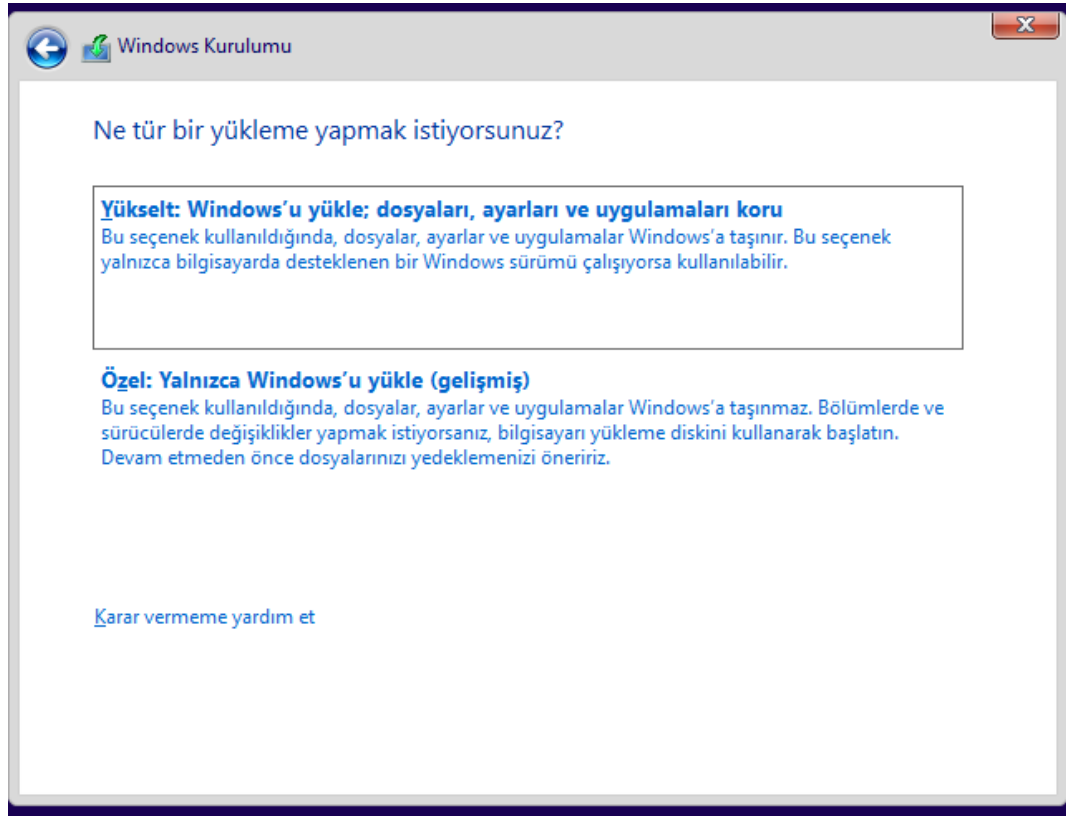

UYARI: Kurulum işlemine başlamadan önce sabit diskinizdeki tüm kişisel dosyalarınızı yedeklemenizi öneririz. Kurulum işleminden sonra yaşanabilecek veri kayıplarında Bilgisayar Sistemleri A.Ş sorumlu değildir.