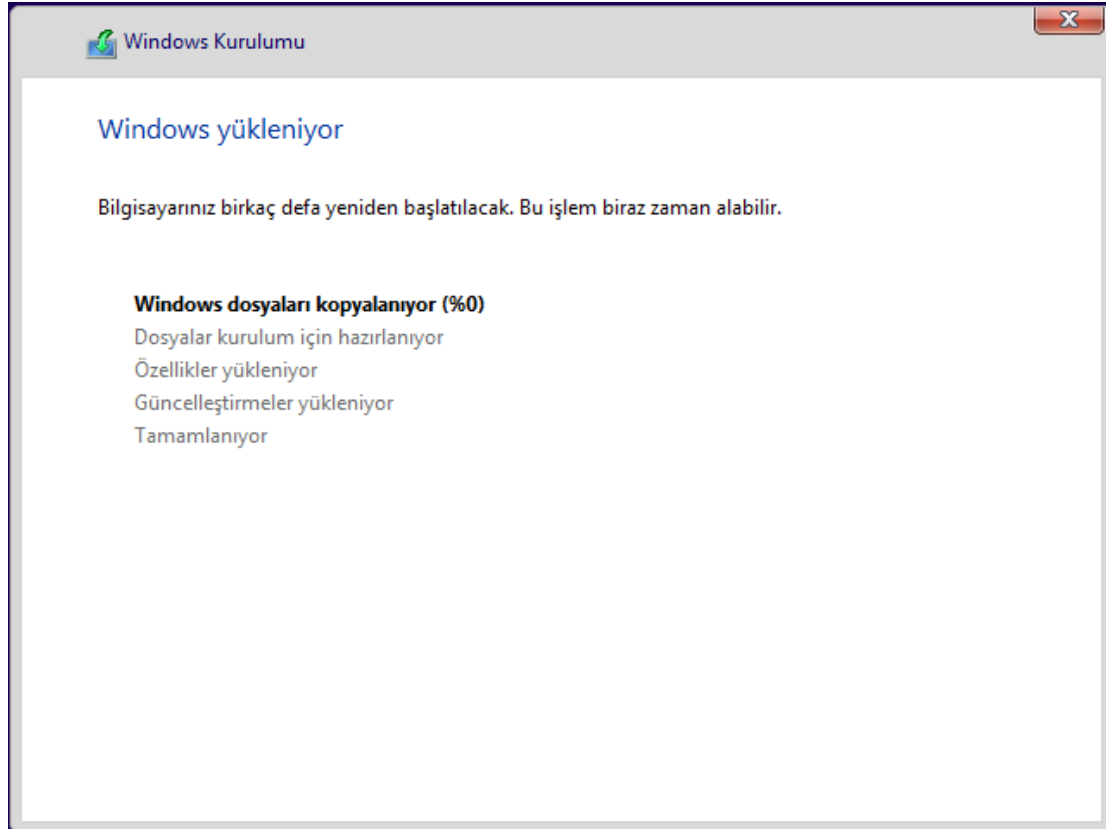

İşletim sistemini yüklemek istediğiniz disk/bölümü seçip “İleri” butonuna tıklayınız.

Kurulum işleminiz başlayacaktır.

Kurulum işlemi tamamlandıktan sonra

Kişiselleştirme ekranında bilgisayarınızın adını yazıp tema renginizi seçip “İleri” butonuna tıklayınız.