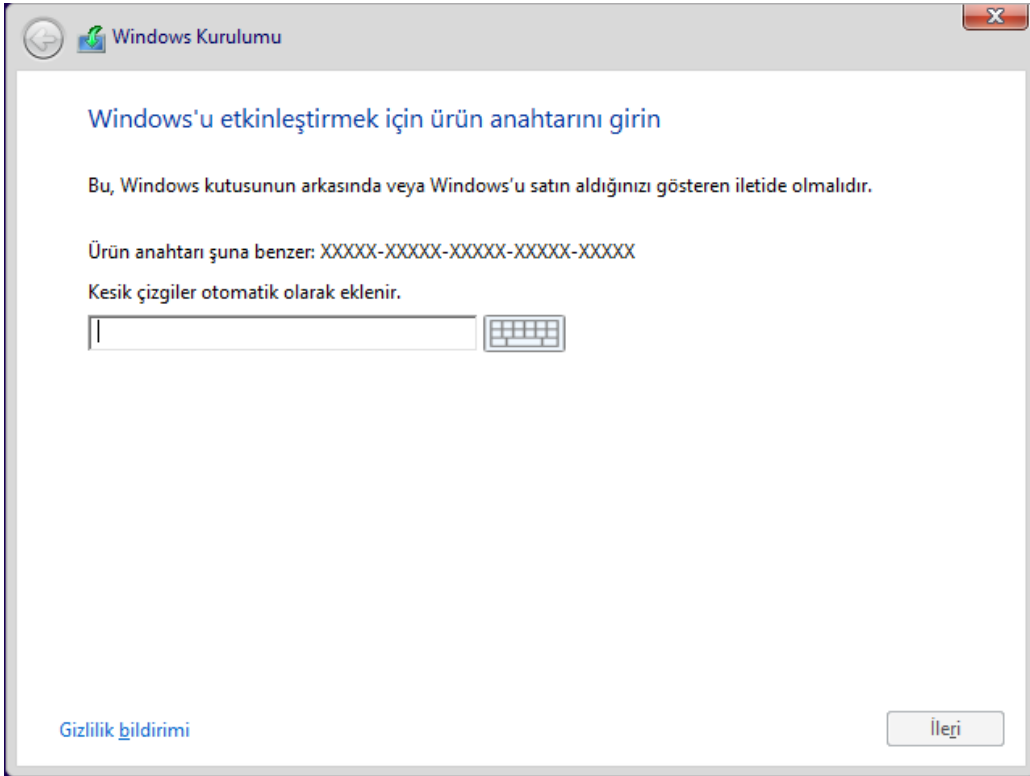

Windows 8.1 Temiz Kurulum Kılavuzu

Gereksinimler

- Windows 8.1 Kurulum Medyası
- İnternet Bağlantısı

Kurulum

- Bilgisayarınızın Bios ayarlarını optik sürücü ile başlayacak şekilde ayarlayınız.
- Bilgisayarınızı MS Windows 8.1 kurulum DVD'si ile başlatınız.

- Kurulum dili, bölgesel ayarlar ve klavye türünü seçerek ilerleyiniz.

“Şimdi Yükle”
butonuna
tıklayınız.

Windows
8.1 ürün
anahtarınızı
giriniz.

Devam etmek için “Lisans Koşullarını Kabul Ediyorum” kutucuğunu işaretleyerek “İleri”yi tıklayarak devam ediniz.