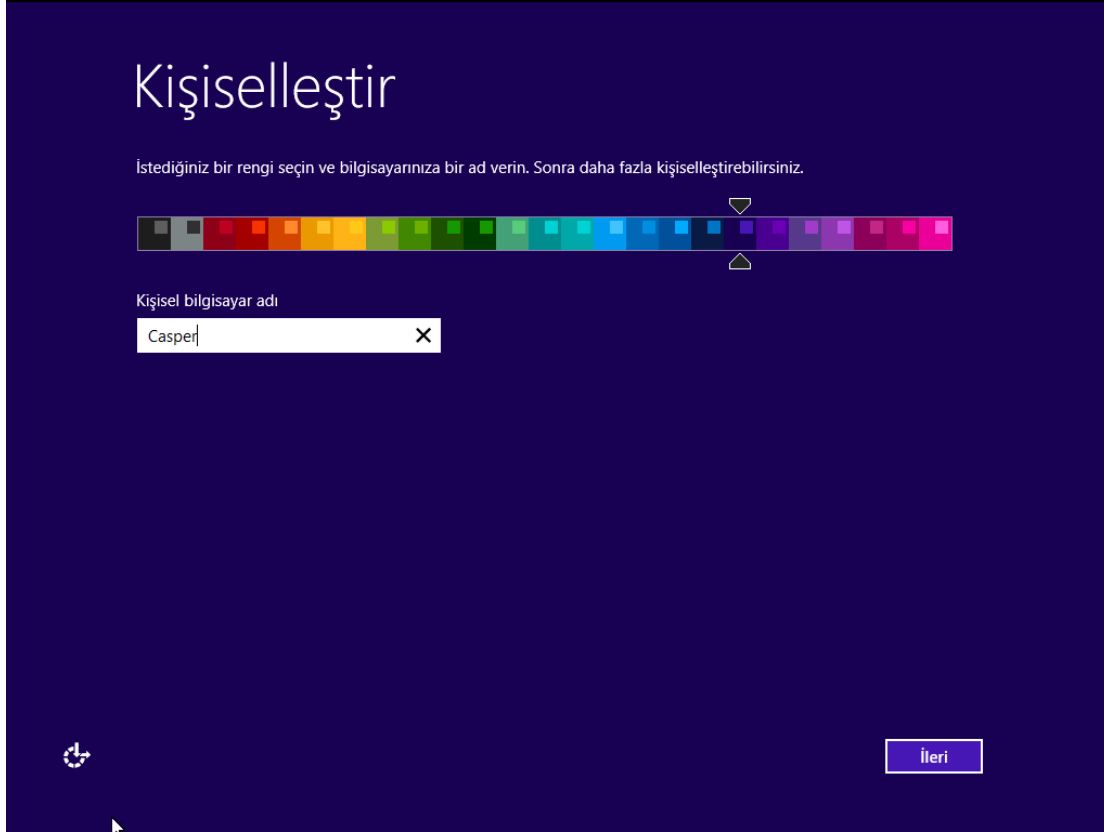

İşletim sistemini yüklemek istediğiniz disk/bölümü seçip “İleri” butonuna tıklayınız.

Kurulum işleminiz başlayacaktır.

Kurulum işlemi tamamlandıktan sonra

Kişiselleştirme ekranında bilgisayarınızın adını yazıp tema renginizi seçip “İleri” butonuna tıklayınız.