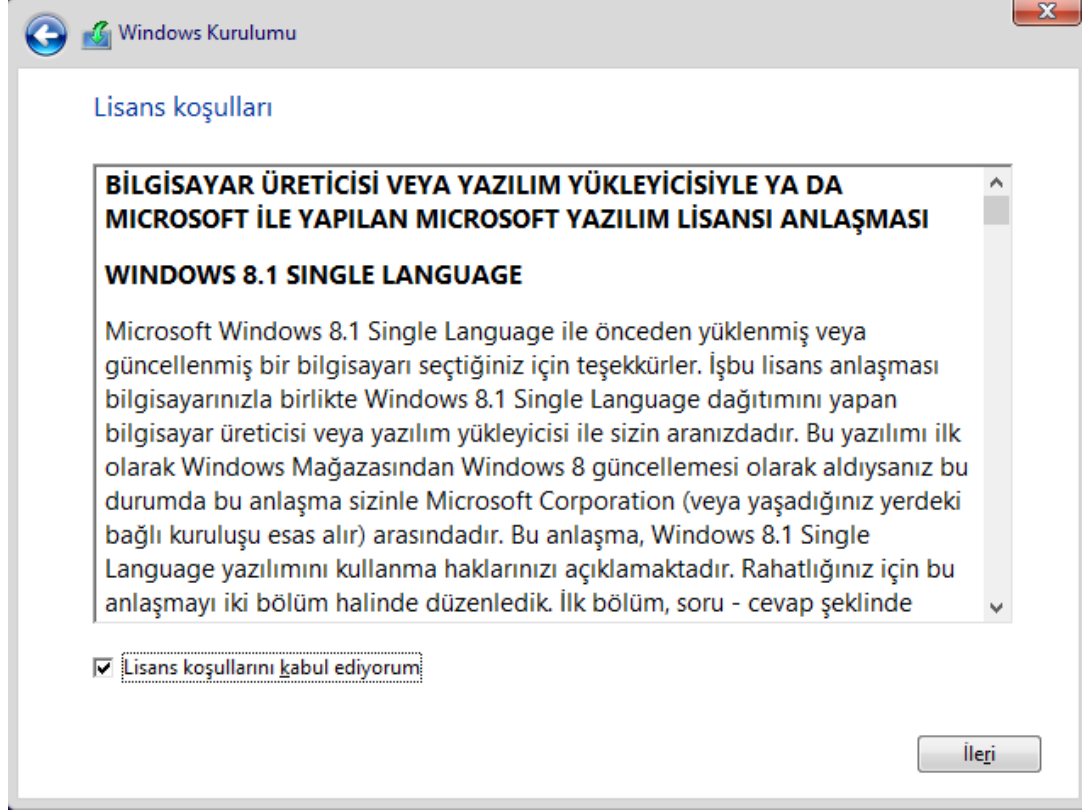

- Kurulum dili, bölgesel ayarlar ve klavye türünü seçerek ilerleyiniz.

“Şimdi Yükle”
butonuna
tıklayınız.

Windows
8.1 ürün
anahtarınızı
giriniz.

Devam etmek için “Lisans Koşullarını Kabul Ediyorum” kutucuğunu işaretleyerek “İleri”yi tıklayarak devam ediniz.